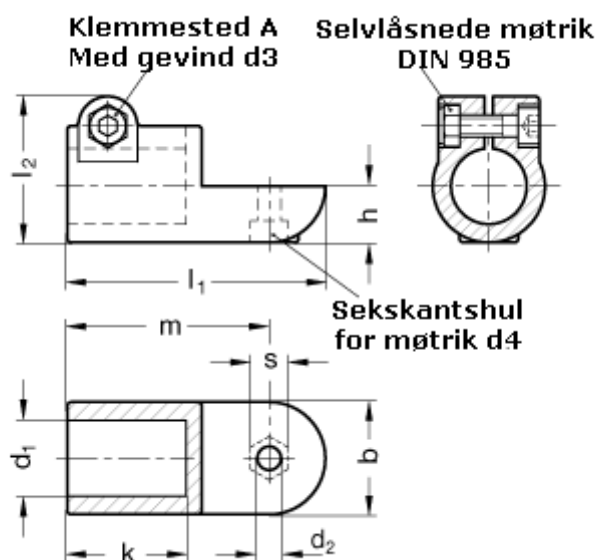

Varenummer: 20276B20OZ2BL
Beskrivelse: E+G laskeforbindelse
GN276-B20-OZ-2-BL

Mål

$b = 40$	$m = 72$
$d_1 = B20$	$s = 13$
$d_2 = 8.2$	
$d_3 = M 8$	
$d_4 = M 8$	
$k = 42.5$	
$l_1 = 92$	
$l_2 = 52.0$	